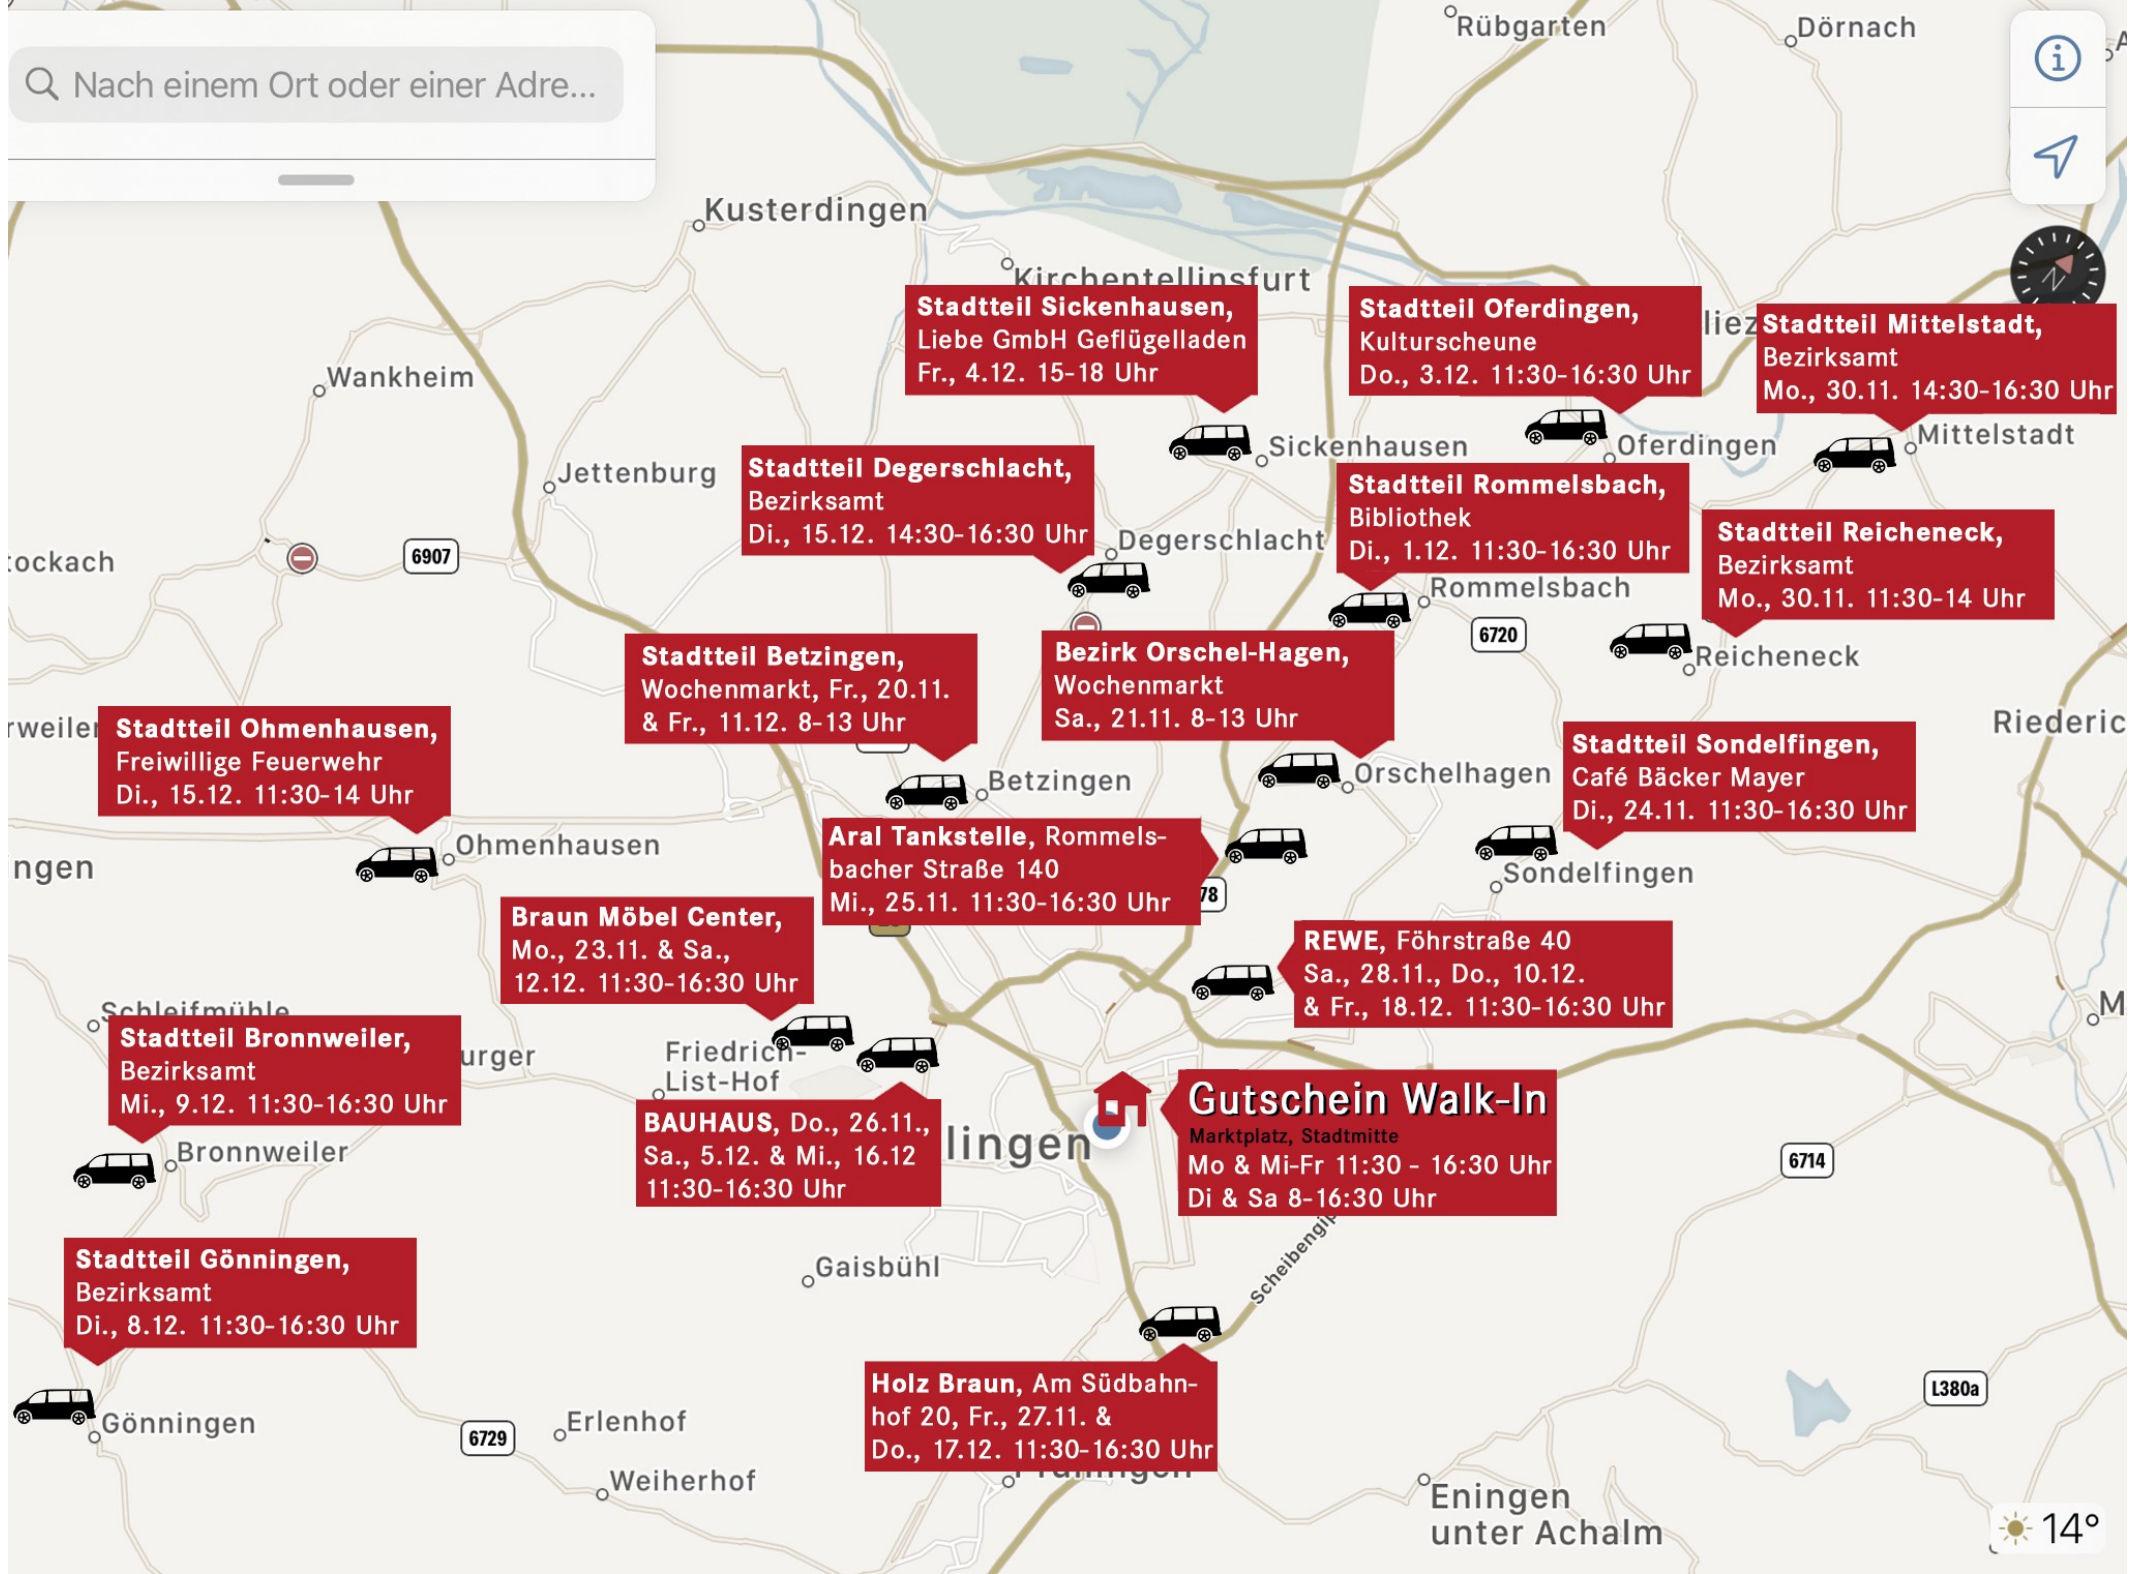

Nach einem Ort oder einer Adre...

**Stadtteil Sickenhausen,**  
Liebe GmbH Geflügelladen  
Fr., 4.12. 15-18 Uhr

**Stadtteil Oferdingen,**  
Kulturscheune  
Do., 3.12. 11:30-16:30 Uhr

**Stadtteil Mittelstadt,**  
Bezirksamt  
Mo., 30.11. 14:30-16:30 Uhr

**Stadtteil Degerschlacht,**  
Bezirksamt  
Di., 15.12. 14:30-16:30 Uhr

**Stadtteil Rommelsbach,**  
Bibliothek  
Di., 1.12. 11:30-16:30 Uhr

**Stadtteil Reicheneck,**  
Bezirksamt  
Mo., 30.11. 11:30-14 Uhr

**Stadtteil Betzingen,**  
Wochenmarkt, Fr., 20.11.  
& Fr., 11.12. 8-13 Uhr

**Bezirk Orschel-Hagen,**  
Wochenmarkt  
Sa., 21.11. 8-13 Uhr

**Stadtteil Sondelfingen,**  
Café Bäcker Mayer  
Di., 24.11. 11:30-16:30 Uhr

**Stadtteil Ohmenhausen,**  
Freiwillige Feuerwehr  
Di., 15.12. 11:30-14 Uhr

**Aral Tankstelle, Rommels-**  
bacher Straße 140  
Mi., 25.11. 11:30-16:30 Uhr

**REWE, Föhrstraße 40**  
Sa., 28.11., Do., 10.12.  
& Fr., 18.12. 11:30-16:30 Uhr